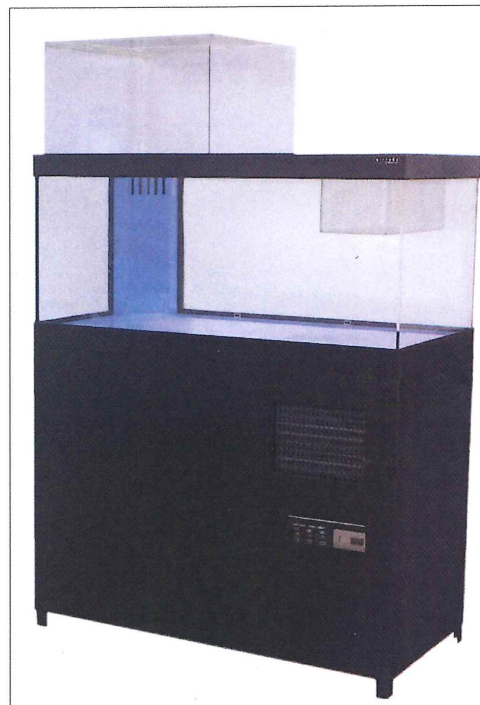

# たて型活魚水槽

多種多様な仕様に対応

**HT型**

○空冷式ですが設置場所が三面（背面・両側面）

壁等に閉ざされても設置可能！！

○四面化粧でフロアーの中央等、どの様な

設置場所にも対応！！

水槽：アクリル
濾過槽：塩ビ・保温材貼り
冷却機：空冷
熱交換器：チタン製
電源：単相100V
エア供給：エアポンプ

（オプション）

- ・水中照明（LED）
- ・水跳ね防止フード
- ・物理的水質浄化装置
- ・小物用容器
- ・結露蒸発トレイ

# ネタケース型水槽（貝・海老・底物）

※海水と電源があれば“即”使用可能！！

型番：HR-1000DX

外形寸法：W1000×D350×H300

水槽寸法：W600×D350×H220

電源：単相 100V-155W

水量：約 60L

使用温度：14℃以上