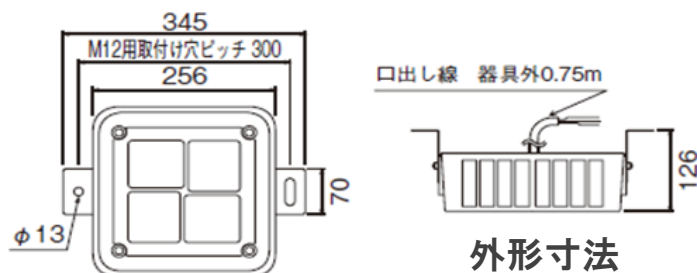

TOSHIBA

Leading Innovation >>>

外形寸法

商品ラインナップ

形名	希望小売価格 (円)(税別)	配光角 (度)	光源色	入力電圧 (AC) (V)	消費電力 (W)* (200V時)	入力電流 (A) (200V時)	器具光束 (lm)	固有エネルギー 消費効率 (lm/W)	質量 (kg)
LEDJ-10913N-LJ2	135,000	広角(94)	昼白色	200~242	101	0.51	10,500	104.0	4.9
LEDJ-10914N-LJ2	135,000	中角(60)	昼白色	200~242	101	0.51	10,700	105.9	4.9
LEDJ-10913L-LJ2	135,000	広角(94)	電球色	200~242	101	0.51	8,000	79.2	4.9
LEDJ-10914L-LJ2	135,000	中角(60)	電球色	200~242	101	0.51	8,200	81.2	4.9