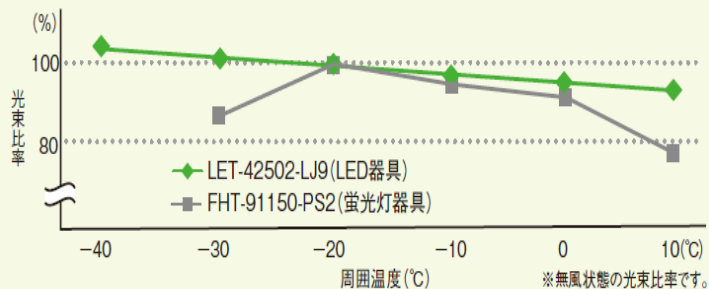

TOSHIBA

Leading Innovation >>>

外形寸法

商品ラインナップ

形名	希望小売価格 (円)(税別)	配光角 (度)	光源色	入力電圧 (AC) (V)	消費電力 (W)* (200V時)	入力電流 (A) (200V時)	器具光束 (lm)	固有エネルギー 消費効率 (lm/W)	質量 (kg)
LEDJ-10913N-LJ2	135,000	広角(94)	昼白色	200~242	101	0.51	10,500	104.0	4.9
LEDJ-10914N-LJ2	135,000	中角(60)	昼白色	200~242	101	0.51	10,700	105.9	4.9
LEDJ-10913L-LJ2	135,000	広角(94)	電球色	200~242	101	0.51	8,000	79.2	4.9
LEDJ-10914L-LJ2	135,000	中角(60)	電球色	200~242	101	0.51	8,200	81.2	4.9

直管形LEDベースライト冷凍倉庫用

低温環境下でも瞬時に点灯

従来の器具に比べて、スイッチ・オンで瞬時に点灯。こまめな消灯が可能になり、省エネを図れます。

低温環境下でも明るさ変わらず

低温環境下でも光束低下がなく、変わらない明るさを実現。幅広い範囲でご利用できます。

■ 周囲温度に対する光束比率

C級～F級低温度まで幅広く対応可能。ランプにより明るさが選択でき、低温環境下でも瞬時点灯が可能です。

保管温度別お奨め器具一覧

保管温度	+15°C	+10°C	-2°C	-10°C	-20°C	-30°C	-40°C
冷蔵室の級別	C3級 (+10°C～-2°C)		C2級 (-2°C～-10°C)	C1級 (-10°C～-20°C)	F級 (-20°C以下)		
コールドチェーンクラス	冷蔵 (+10°C～+2°C)		冷蔵(氷温) (+2°C～-2°C)		冷凍 (-2°C～-18°C)		
貯蔵品例	鮮魚・肉・牛乳 菓子・果実・野菜 バターなど		棟卵 塩干魚介類 魚肉製品	冷凍魚介類 冷凍肉など		冷凍魚介類(さけ、まぐろ、さんまなど) 冷凍肉 アイスクリームなど	